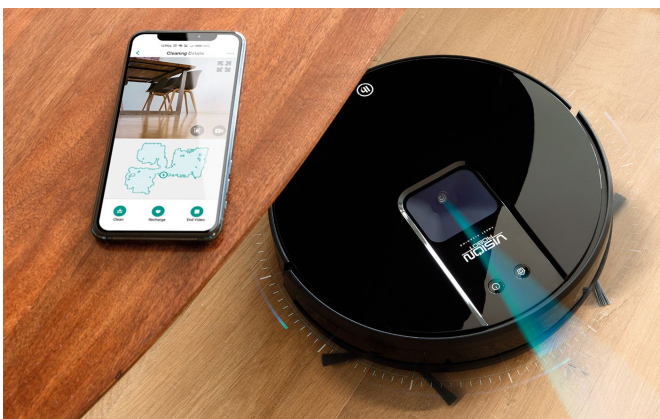

INNOVACIÓN Y DISEÑO

Las últimas vanguardias tecnológicas nos ofrecen la posibilidad de llevar a cabo dispositivos únicos que, hasta entonces, solo podían existir en tu imaginación.

El aspirador **LH VISION** es la prueba irrefutable de que algo está cambiando; nuestra forma de desarrollarnos día a día, la manera en que afrontamos los hábitos cotidianos, el medio por el que conseguimos simplificar nuestras obligaciones y obtener más tiempo para nosotros y aquellos que nos rodean.

Y es que, gracias a este moderno dispositivo, no solo conseguirás resultados impecables en la limpieza de tu hogar, sino que lo harás de la forma más cómoda, rápida y sencilla.

Gracias a su **cámara integrada** el dispositivo desarrolla un mapeado inteligente del hogar (incluyendo el mobiliario), lo que le permite trazar la mejor ruta y desempeñar su función de la forma más efectiva.

Por otra parte, sus **sensores giroscópicos** dotan al robot de la capacidad de abarcar la totalidad de la superficie.

Cuenta con dos depósitos, uno para el agua y así usando la mopa también incluida deja limpio el hogar, y el otro depósito es un contenedor de polvo donde se guarda todo lo que succione.