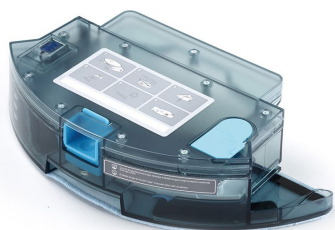

Y es que, gracias a este moderno dispositivo, no solo conseguirás resultados impecables en la limpieza de tu hogar, sino que lo harás de la forma más cómoda, rápida y sencilla.

Gracias a su **cámara integrada** el dispositivo desarrolla un mapeado inteligente del hogar (incluyendo el mobiliario), lo que le permite trazar la mejor ruta y desempeñar su función de la forma más efectiva.

Por otra parte, sus **sensores giroscópicos** dotan al robot de la capacidad de abarcar la totalidad de la superficie.

Cuenta con dos depósitos, uno para el agua y así usando la mopa también incluida deja limpio el hogar, y el otro depósito es un contenedor de polvo donde se guarda todo lo que succione.